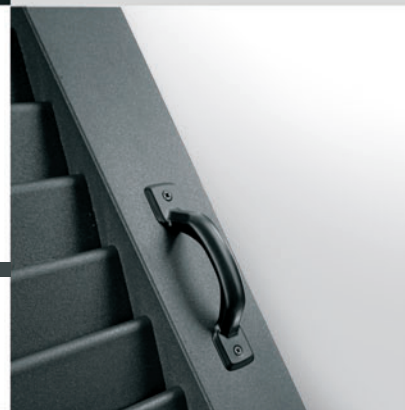

Les rostres insérés entre le vantail et le châssis augmentent la sécurité ; chaque charnière a un double **point de fixation**.

La serrure actionne deux pènes de 18 mm.

**CLASSE DE
RÉSISTANCE
À L'EFFRACTION
3 CERTIFIÉE**

conformément aux normes
UNI EN 1627-28-29-30:2011

Pour plus de sécurité, des rostres sont aussi insérés entre les vantaux.

La charnière permet le réglage vertical du vantail.

L'innovation de ARES: on ouvre les deux vantaux en tournant la poignée.

ARES

protège votre
maison en Classe 3
antieffraction

Pour plus de sécurité,
la serrure est insérée à
l'intérieur du montant
du vantail.

Il est facile de fermer
le second vantail
grâce à la poignée.

ARES

la grille pratique et
fonctionnelle, fruit
du design italien