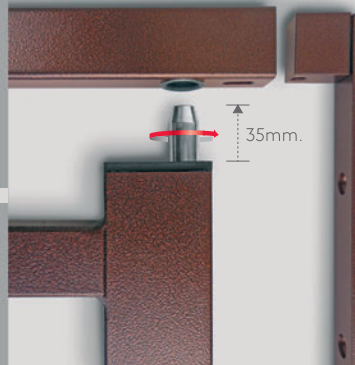

REGINA

L'ÉLÉGANCE EN TOUTE **SÉCURITÉ**

Le verrouillage des vantaux se réalise par deux pènes d'acier de **18 mm**, dont **l'un est fixe et l'autre pivotant**. Les pènes s'engagent dans le châssis en coulissant le long d'une douille en technopolymère qui empêche l'usure.

Le vantail tourne autour d'un gond d'acier de **18 mm** qui sort du vantail par le biais d'une vis (**brevet AEK**). Le gond s'engage dans le châssis équipé d'une **douille revêtue en téflon** qui ne nécessite pas de lubrification et qui permet un mouvement **extrêmement silencieux**.

Les plaques de raidissement sont interrompues pour permettre de plier le vantail à **0°, 90° ou 180°**.

Les étriers de fixation au mur sont insérés dans le profilé **30 x 40** et leur largeur peut être réglée **+/-15 mm**.

Le vantail tourne en s'appuyant sur le châssis inférieur à travers une rondelle d'**acier inox**.

La continuité des formes, ainsi que la particularité technique de l'articulation à pivot (**brevet AEK**) taillée dans le profilé **30 x 40**, rendent la grille **forte et élégante**. L'articulation peut pivoter à **0°, 90° or 180°**; sa **forme arrondie** évite qu'on s'y prenne les doigts ou les vêtements.