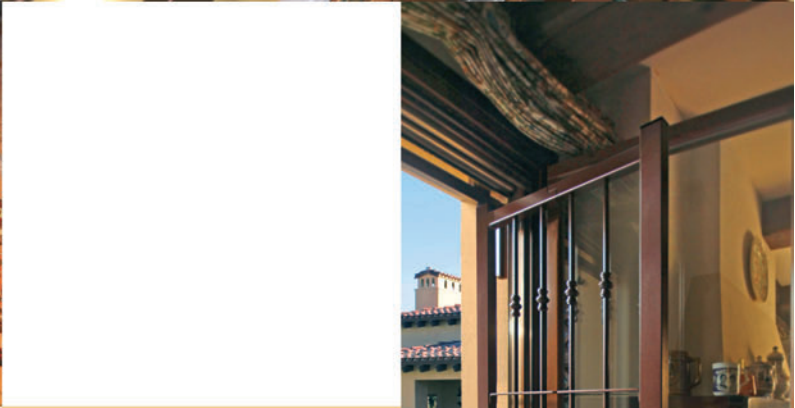

BREVETS AEK

Articulation à pivot de
forme arrondie taillée dans
le profilé

Gond d'acier de 18 mm qui
sort du vantail par le biais
d'une vis

REGINA

le design italien
sobre et élégant
pour tous les espaces

REGINA
protège votre
maison en Classe 3
antieffraction