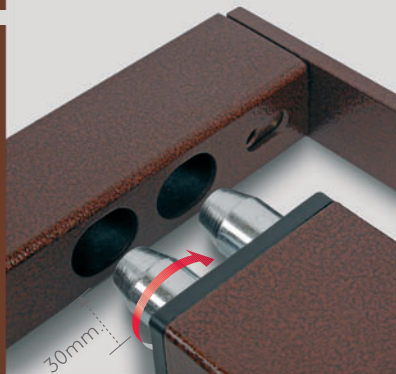

REGINA

L'ÉLÉGANCE EN TOUTE **SÉCURITÉ**

Le verrouillage des vantaux se réalise par deux pènes d'acier de **18 mm**, dont **l'un est fixe et l'autre pivotant**. Les pènes s'engagent dans le châssis en coulissant le long d'une douille en technopolymère qui empêche l'usure.

Le vantail tourne autour d'un gond d'acier de **18 mm** qui sort du vantail par le biais d'une vis (**brevet AEK**). Le gond s'engage dans le châssis équipé d'une **douille revêtue en téflon** qui ne nécessite pas de lubrification et qui permet un mouvement **extrêmement silencieux**.

Les plaques de raidissement sont interrompues pour permettre de plier le vantail à **0°, 90° ou 180°**.

Les étriers de fixation au mur sont insérés dans le profilé **30 x 40** et leur largeur peut être réglée **+/-15 mm**.

Le vantail tourne en s'appuyant sur le châssis inférieur à travers une rondelle d'**acier inox**.

La continuité des formes, ainsi que la particularité technique de l'articulation à pivot (**brevet AEK**) taillée dans le profilé **30 x 40**, rendent la grille **forte et élégante**. L'articulation peut pivoter à **0°, 90° or 180°**; sa **forme arrondie** évite qu'on s'y prenne les doigts ou les vêtements.